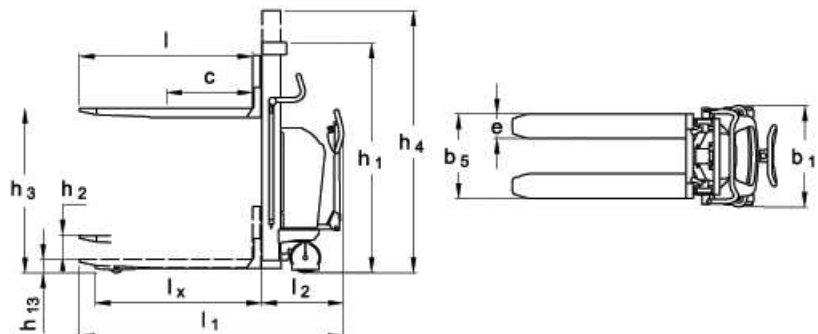

Säädettävät haarukat vakiona LF Minissä, ELF-vaunuissa lisävarusteena.

Saatavissa käsi- tai akkutoimisena.

Tuote (mitat mm)	LF MINI	LF MINI	ELF	ELF	ELF	ELF	ELF	ELF	ELF	ELF	ELF
Kapasiteetti kg	1000	1000	1000/1200	1000/1200	1000/1200	1000/1200	1000	1000	1000	1000	1000*
Nostokorkeus h ₃	920	1650	920	1200	1400	1600	1910	2050	2450	2850	3300
Haarukkapituus l	1067, 1150		600**, 800**, 1150, 1520***								
Rakennekorkeus h ₁	1330		1330	1530	1730	1930	2240	1530	1730	1930	2240
Kokonaisleveys b ₁	680		680							932	
Haarukaleveys b ₅	Wrap-over haarukoilla: 350-560		480****, 560, 680				560, 680				
Pituus ilman haarukoita l ₂	415		590								
Kok. pit. 1150 haarukoilla l ₁	1675	1685	1800				1810				
Kokonaiskorkeus h ₄	1330	2025	Kiinteällä mastolla				2490	2890	3290	3740	
Haarukoiden alin korkeus h ₁₃	85 (haar.lev. 560) 145 (haar.lev. 350-555)		85	90							
Kuorman painopiste c	l/2		l/2								
Haarukan leveys e	163		163								
Tukijalkapituus l _x	1100 1150 mm haarukoilla		1100 1150 mm haarukoilla								
Työkäytäväleveys (lava: 1200 x 800) A _{gt}	2190*****		2250*****	2290*****							
Vapaanosto h ₂	330									190	
Pyörien kääntökulma	180°		180°								
Moottori			1,1 kW 12 V								
Nostonopeus	norm./ pika 8/26 per isku		kuormalla/ ilman: 0,05/0,07 m/s								
Laskunopeus kuormalla/ ilman	max. 0,19 m/s / max. 0,07 m/s		0,12 m/s / 0,04 m/s				0,12 m/s / 0,06 m/s				
Paino ilman akkua:	219	254	222	241	247	251	259	302	309	322	371
Kapasiteetti 1000/1200 kg	219	254	222	241	247	251	259	302	309	322	371

* Kuorman rajoitus suurella nostokorkeudella.

** Suurin nostokorkeus 600 mm haarukoilla 1600 mm, 800 mm haarukoilla 2450 mm.

*** Alennettu kapasiteetti 750 kg. Ei saatavilla 1200 kg malleihin.

**** Vain 1000 kg mallit

***** Testien perusteella 1700 mm riittää.

Saatavilla myös sivullekallistavien haarukoin. Lisävarusteina mm. tynnyrinkäsittelylaite, nosturipuomi, mattopiikki, kauko-ohjaus, automaattinen korkeudensäätölaite ym.